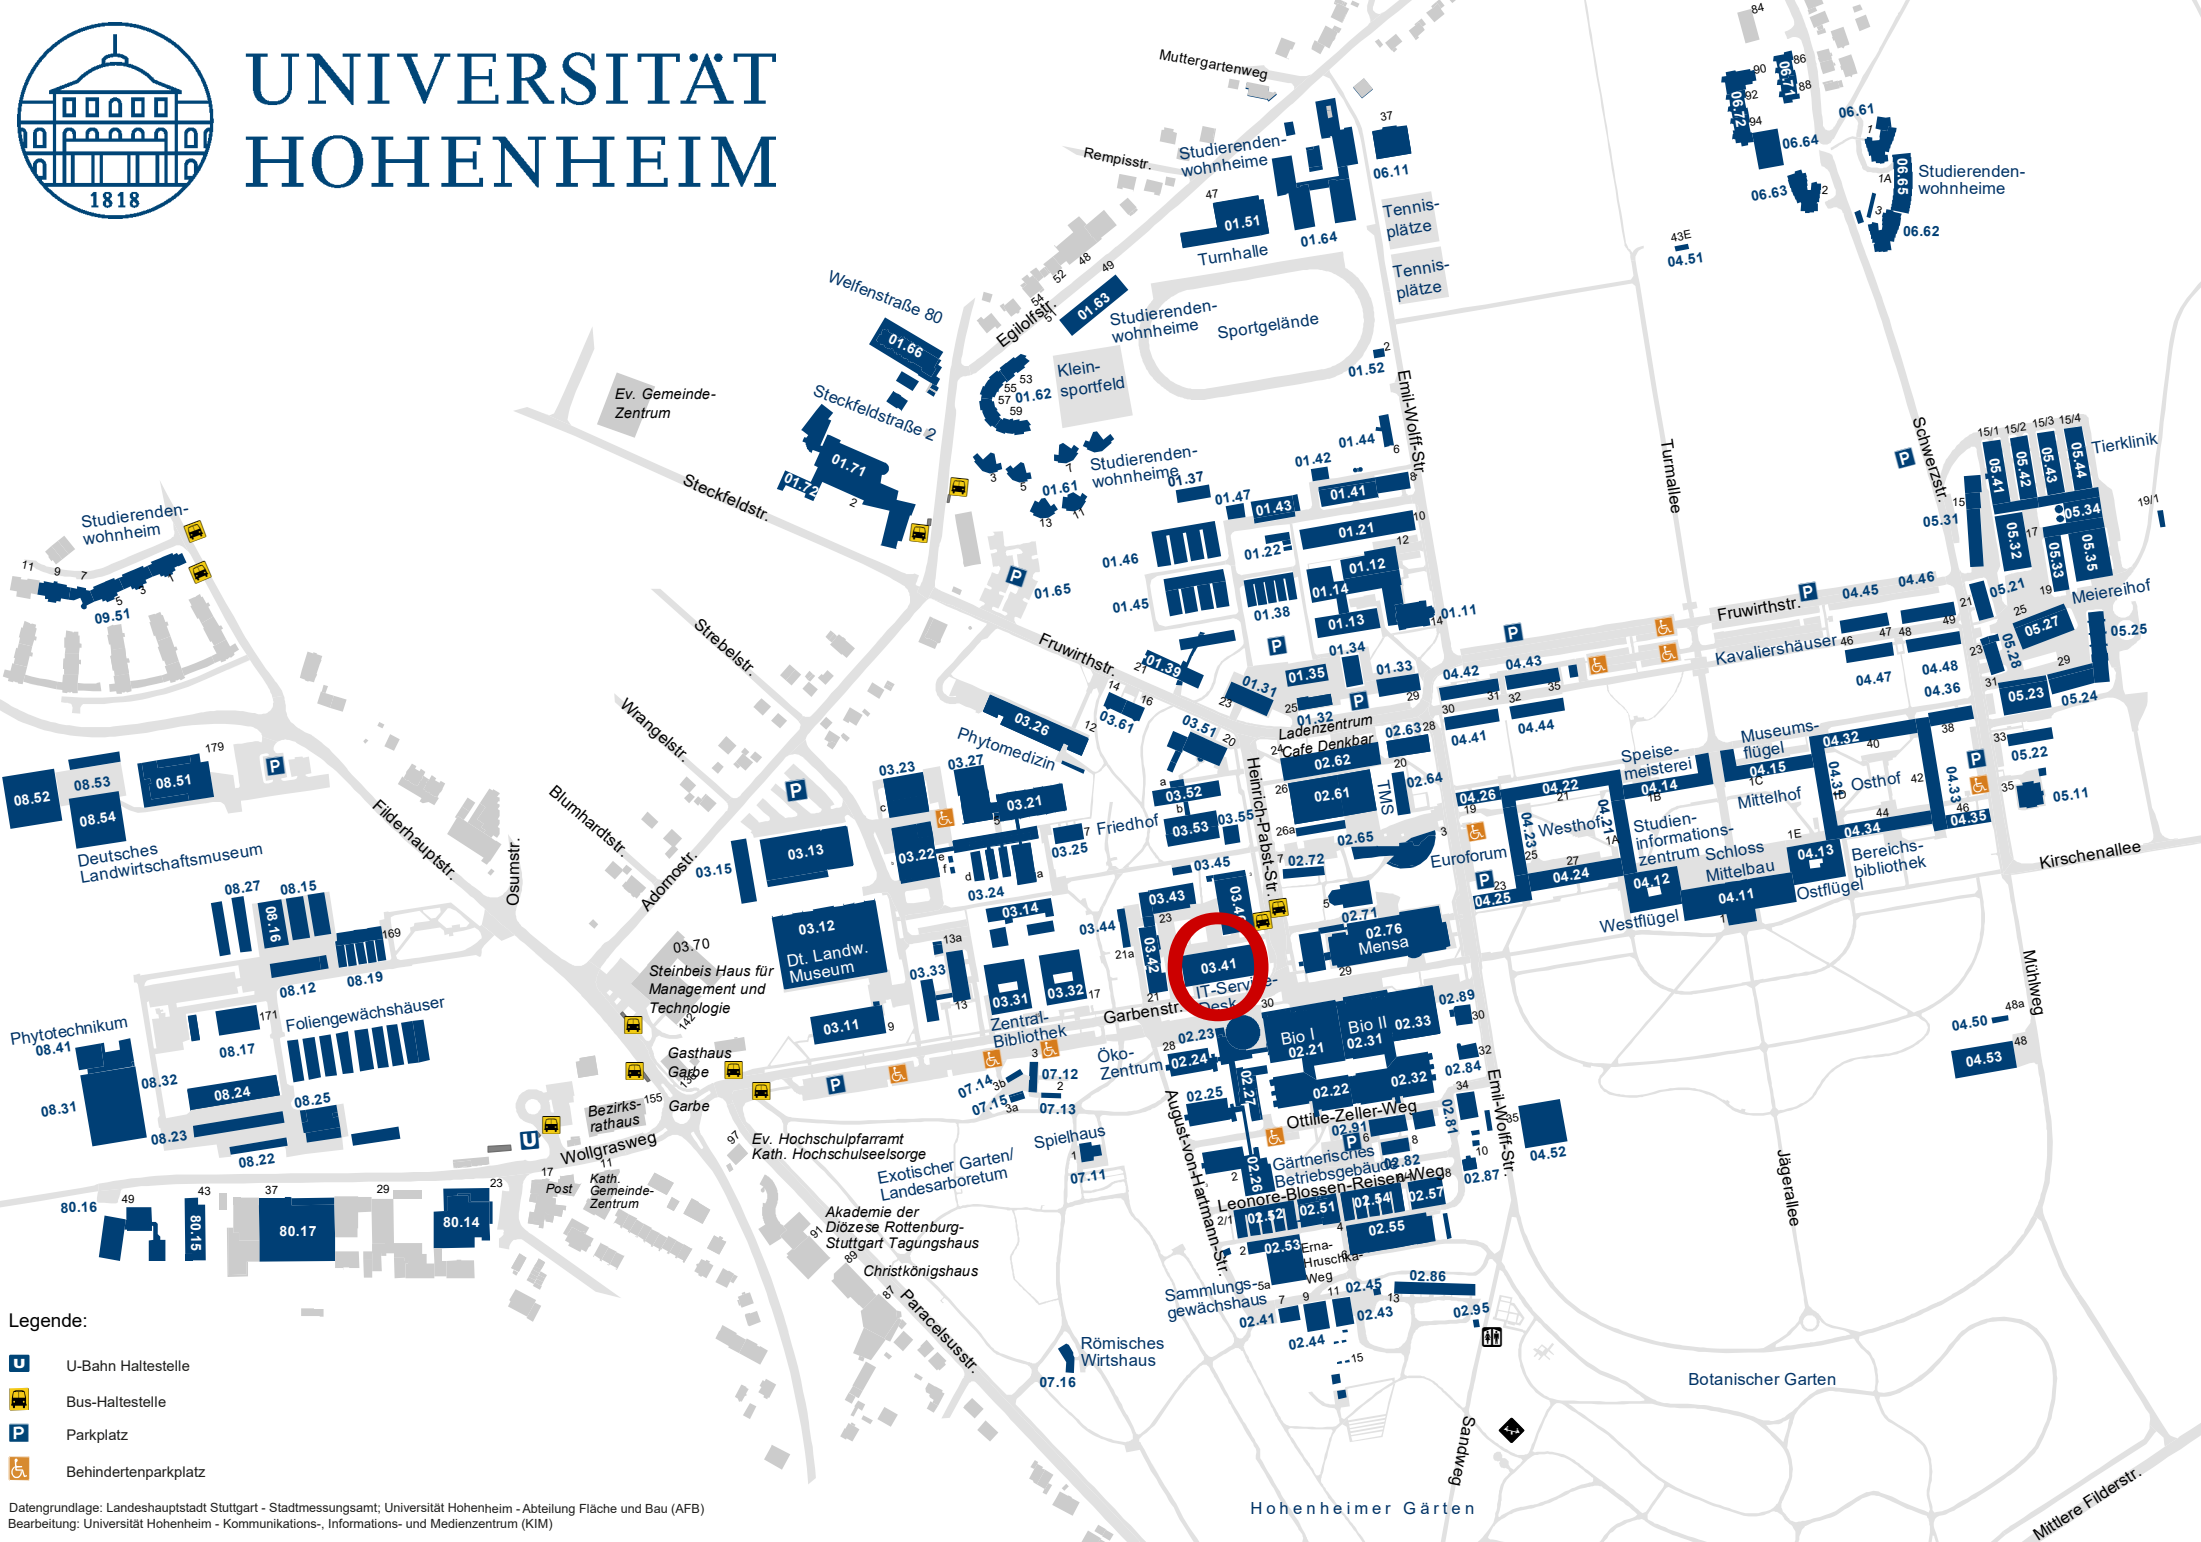

UNIVERSITÄT HOHENHEIM

- Legende:
- U-Bahn Haltestelle
 - Bus-Haltestelle
 - Parkplatz
 - Behindertenparkplatz

Datengrundlage: Landeshauptstadt Stuttgart - Stadtmessungsamt; Universität Hohenheim - Abteilung Fläche und Bau (AFB)
Bearbeitung: Universität Hohenheim - Kommunikations-, Informations- und Medienzentrum (KIM)